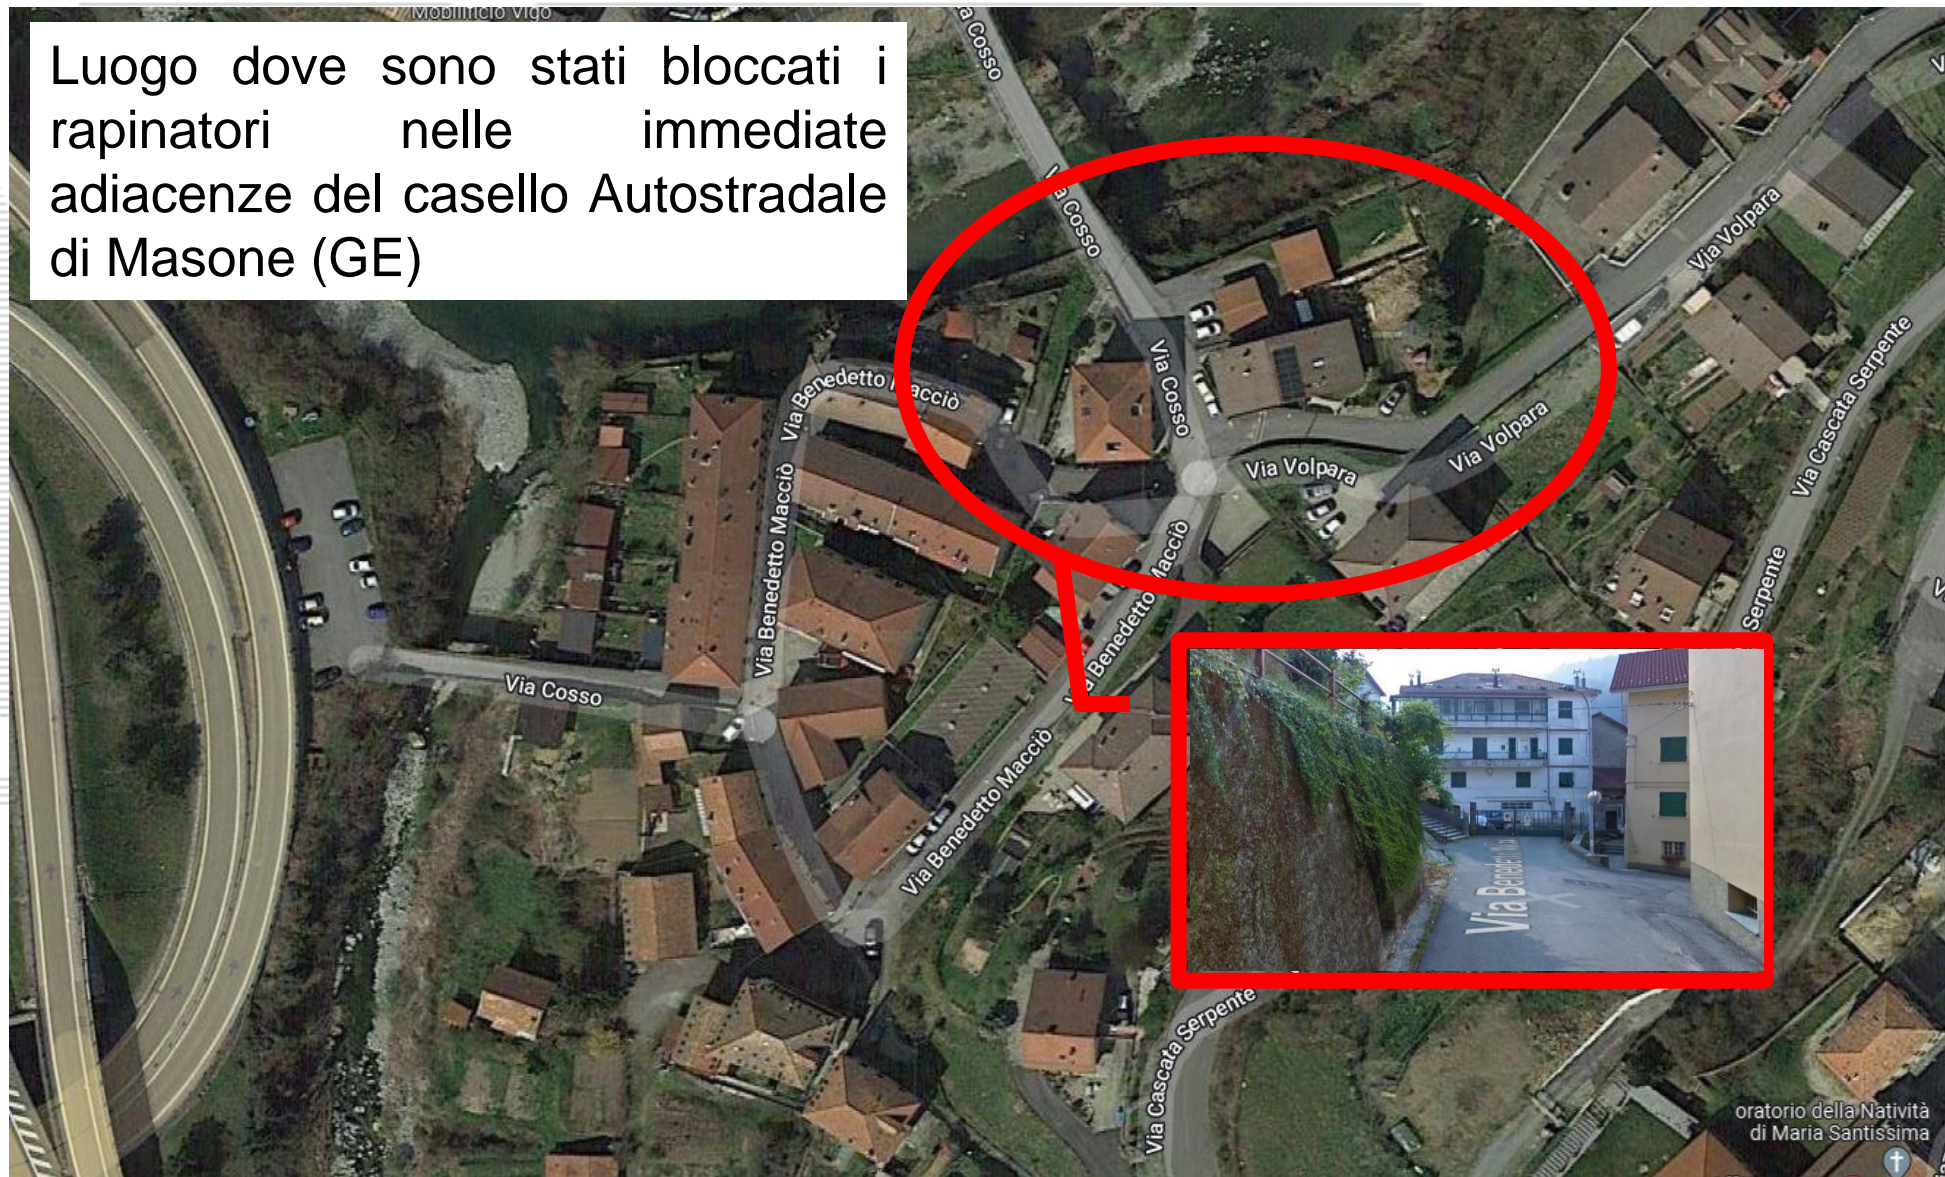

COMANDO PROVINCIALE CARABINIERI ALESSANDRIA

Operazione “FLASH”

5 maggio 2022

Punto «A»
Luogo dove
i rapinatori
hanno
parcheeggiato la
loro autovettura

Punto «B»
Abitazione
della persona
che ha subito
la rapina

Punto «B»
Abitazione della
persona che ha
subito la rapina

Punto «A»
Luogo dove i
rapinatori
hanno
parcheeggiato la
loro
autovettura

Porta di ingresso,
dell'abitazione

Interno dell'abitazione, messa a soqquadro dai rapinatori

Luogo dove sono stati bloccati i rapinatori nelle immediate adiacenze del casello Autostradale di Masone (GE)

Luogo dove sono
stati bloccati i
rapinatori

FINE