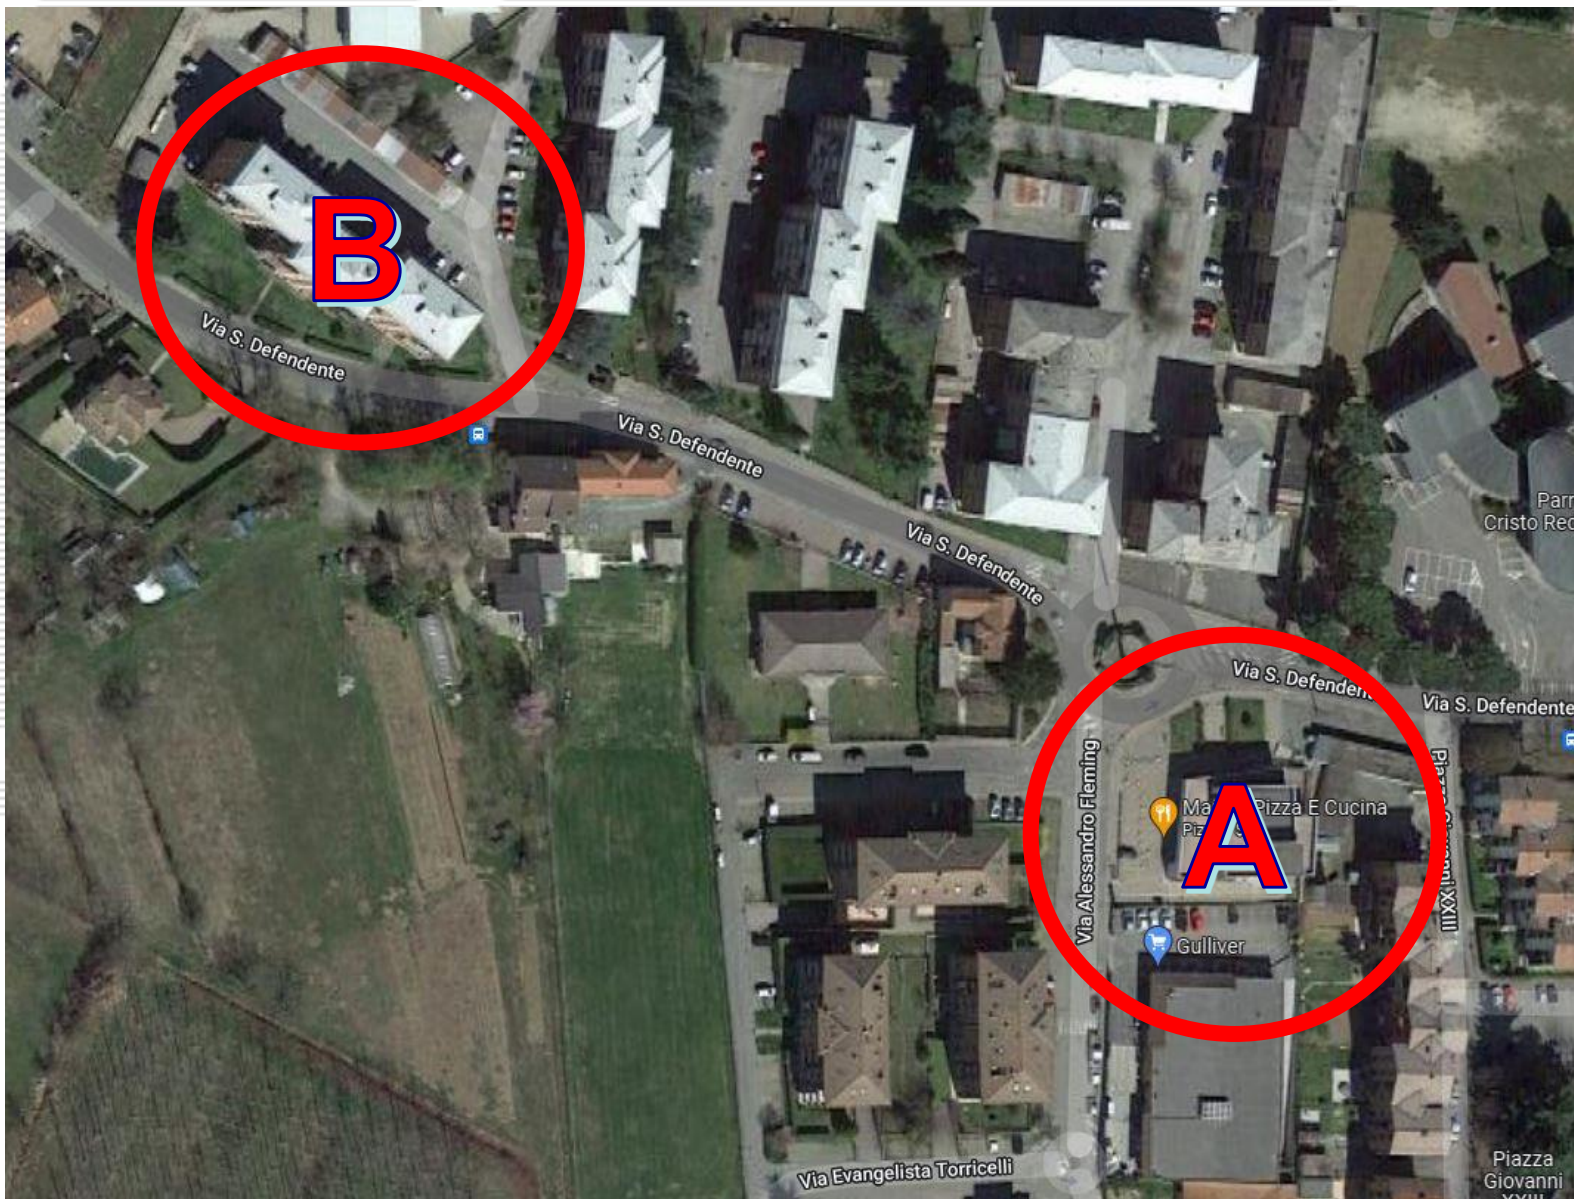

COMANDO PROVINCIALE CARABINIERI ALESSANDRIA

Operazione “FLASH”

5 maggio 2022

Punto «A»
Luogo dove
i rapinatori
hanno
parcheeggiato la
loro autovettura

Punto «B»
Abitazione
della persona
che ha subito
la rapina

Punto «B»
Abitazione della
persona che ha
subito la rapina

Punto «A»
Luogo dove i
rapinatori
hanno
parcheeggiato la
loro
autovettura

Porta di ingresso,
dell'abitazione

Interno dell'abitazione, messa a soqquadro dai rapinatori

Luogo dove sono stati bloccati i rapinatori nelle immediate adiacenze del casello Autostradale di Masone (GE)

Luogo dove sono
stati bloccati i
rapinatori

FINE